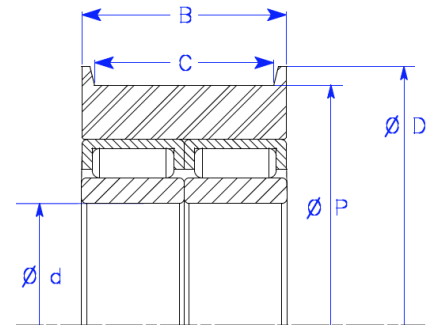

Enduro™ Chain Sheaves

ABI Industries
 6505 San Leandro St.
 Oakland, CA 94621
 Tel: 510 613 8200
 Fax: 510 613 8207

CG-I

CG-V

CG-VI

CG-IX

CG-XI

Part Number	Style	d	D	P	b	B	C	Cap. Cr.	Cap. Cor.	Weight
		mm	mm	mm	mm	mm	mm	Dyn. (N)	Stat. (N)	lbs.
CG 5312 VFFA	V	60.00	193.00	177.60	54.00	82.00	68.30	125000	98000	24.55
CGM 213 VFFA	VI	65.00	184.25	159.00	78.60	82.60	68.75	125000	120000	18.25
CGM 5313 VFFA	IX	65.00	190.50	159.00	57.00	70.00	53.50	64600	79200	24.95
CGM 313 TT2	VI	65.00	196.85	171.45	82.55	82.55	69.85	203000	180000	36.80
CG 313 VFF-3	VI	65.00	220.00	190.50	87.30	87.30	68.30	203000	180000	37.35
CG 313 VFFA	VI	65.00	220.65	190.50	95.85	95.85	68.30	203000	180000	37.65
CG 313 VFF-4	VI	65.00	225.40	190.40	101.60	101.60	81.00	203000	180000	38.05
CG 314 FFM	I	70.00	183.00	170.00	40.00	47.00	36.00	121800	110700	12.25
CGM 314 TT1	VI	70.00	203.20	177.80	162.00	162.00	148.00	227000	206000	38.05
CGA 73mm-1	XI	73.03	203.20	177.80	101.60	101.60	72.64	167000	70400	37.45
CGA 73mm-2	XI	73.03	228.60	203.20	101.60	101.60	72.77	742853	313155	39.55
CGA 75mm-1	XI	74.64	203.20	177.80	101.60	101.60	72.64	167000	70400	37.25
CGA 75mm-2	XI	74.61	228.60	203.20	101.60	101.60	72.77	742853	313155	39.90
CG 76mm-1	IX	76.20	178.00	152.65	29.00	60.00	46.20	152233	196790	10.00
CGA 76mm-1	XI	76.20	203.20	177.80	101.60	101.60	72.64	167000	70400	37.00
CGA 76mm-2	XI	76.20	228.60	203.20	101.60	101.60	72.77	742853	313155	40.65
CGA 86mm-1	XI	85.73	222.25	193.00	114.30	114.30	96.75	834486	330948	41.45
CGA 89mm-1	XI	88.90	233.17	203.20	114.05	114.05	96.74	202000	77200	42.75
CGA 89mm-2	XI	88.90	222.25	193.00	114.30	114.30	96.75	834486	330948	41.70
CGA 92mm-1	XI	92.08	233.17	203.20	114.05	114.05	96.74	202000	77200	42.90
CGA 95mm-1	XI	95.25	233.17	203.20	114.05	114.05	96.74	202000	77200	43.00
CG 220 VFFA	VI	100.00	330.00	305.00	87.30	87.30	71.40	244000	186200	78.10