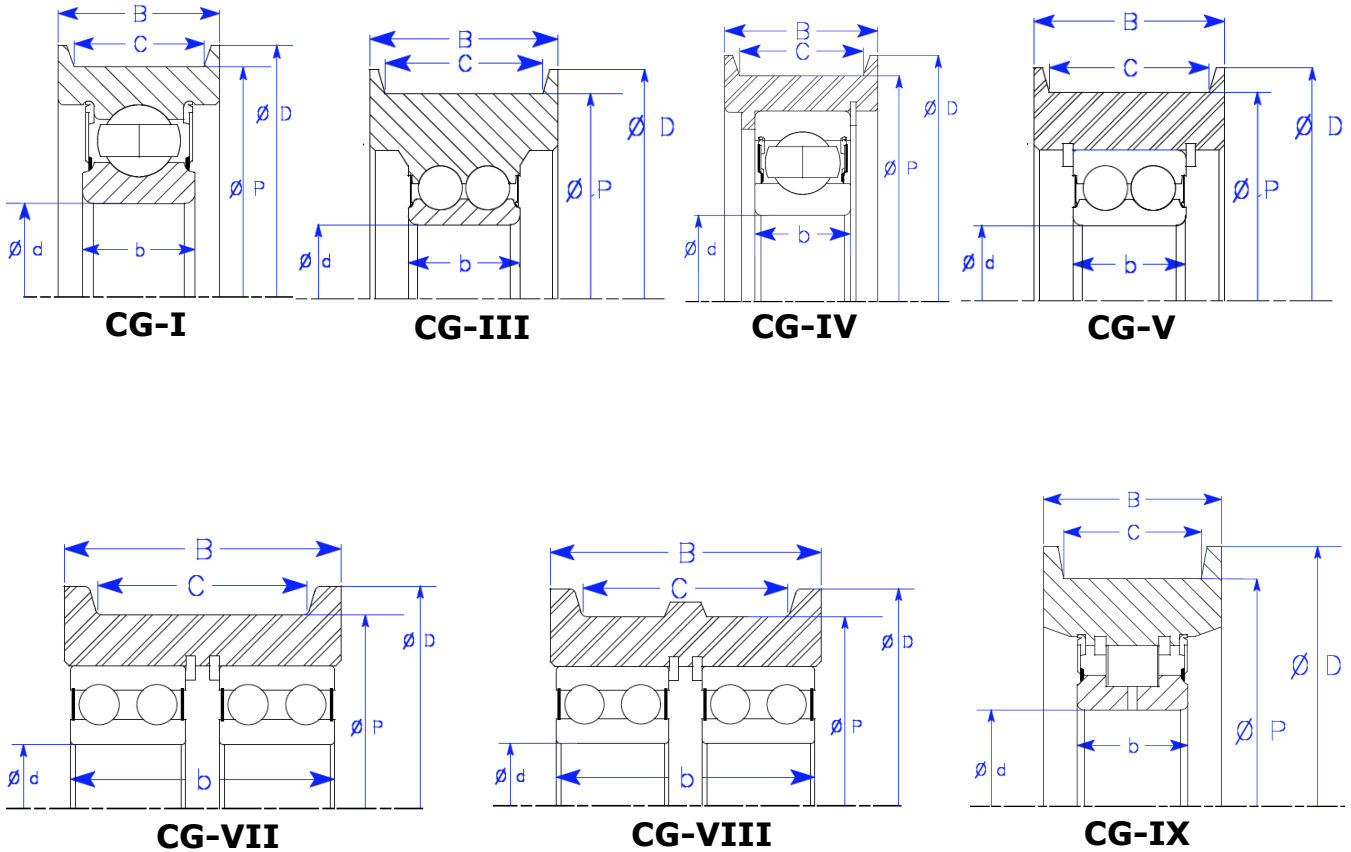

Enduro™ Chain Sheaves

ABI Industries
 6505 San Leandro St.
 Oakland, CA 94621
 Tel: 510 613 8200
 Fax: 510 613 8207

Part Number	Style	d	D	P	b	B	C	Cap. Cr.	Cap. Cor.	Weight
		mm	mm	mm	mm	mm	mm	Dyn. (N)	Stat. (N)	lbs.
CG 208 FFZ	I	40.00	89.00	81.00	20.30	25.50	19.50	32610	19830	1.25
CG 5208 AC-1	IX	40.00	95.00	82.50	30.29	38.10	28.58	65067	83978	2.25
CG 5208 AC-2	IX	40.00	95.00	82.50	43.85	38.10	28.58	65067	83978	2.45
CG 208 FFC1	I	40.00	95.15	85.00	25.25	34.50	28.50	40760	31070	1.90
CGM 308 PPX	IX	40.00	95.30	85.00	30.00	34.50	27.00	76200	10200	2.40
CGM 1209 PPD	IX	40.00	102.00	89.00	23.00	28.60	22.50	52800	63600	2.20
CGM 208 FFC1	I	40.00	103.00	88.72	23.00	23.00	14.50	25090	17790	1.95
CGM 308 CC3	IX	40.00	107.80	95.40	23.00	36.60	28.50	58270	71610	2.80
CGM 308 PPA	IX	40.00	108.00	94.00	23.00	33.20	25.00	52800	63600	2.90
CG 308 DDM1	I	40.00	114.00	100.00	23.00	36.00	28.00	40700	24000	3.10
CG 308 FFE	I	40.00	118.00	100.00	23.00	33.00	25.60	52820	31680	2.95
CG 308 CL-27	IV	40.00	120.50	108.00	23.00	33.00	25.00	52820	31680	3.15
CG 208 CL-3	I	40.00	123.70	114.94	30.28	34.54	27.94	22100	15000	4.35
CG 308 FF9	IX	40.00	124.00	104.00	30.00	43.00	28.00	75200	91400	4.30
CG 5208 VFFW	V	40.00	124.00	111.00	30.16	51.00	42.75	62120	55530	4.85
CGM 5308 VFFX	VII	40.00	129.50	116.50	36.50	55.60	46.80	115800	137000	6.95
CG 5208 VFFX	VII	40.00	132.00	114.00	70.20	70.20	55.30	124240	111060	9.95
CGM 5208 FFH4	VIII	40.00	135.00	122.00	91.20	110.00	42.00	27620	32000	24.60
CG 5308 VFFB	III	40.00	135.00	122.00	30.00	52.00	42.00	57900	68500	8.00
CG 5308 VFFA	VII	40.00	140.00	122.00	87.60	87.60	66.80	115800	137000	15.70
CG 208 FFX	IX	40.00	100.00	82.00	26.00	36.00	24.00	69400	85100	2.25
CGM 5308 VFFH1	VIII	40.00	152.40	139.00	117.00	137.00	121.92	115800	137000	27.70
CGM 5208 FFH5	V	40.00	166.50	154.00	30.16	39.25	29.10	62120	55530	11.30
CGM 5208 FFH6	V	40.00	166.50	154.00	30.16	52.00	42.00	62120	55530	14.15
CGM 5208 FFH7	V	40.00	166.50	154.00	30.16	52.00	42.00	62120	55530	14.15