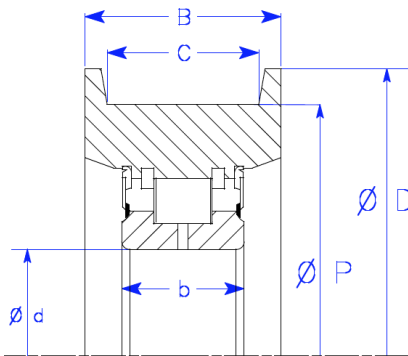

Enduro™ Chain Sheaves

ABI Industries
 6505 San Leandro St.
 Oakland, CA 94621
 Tel: 510 613 8200
 Fax: 510 613 8207

CG-I

CG-V

CG-VI

CG-IX

CG-XI

Part Number	Style	d	D	P	b	B	C	Cap. Cr.	Cap. Cor.	Weight
		mm	mm	mm	mm	mm	mm	Dyn. (N)	Stat. (N)	lbs.
CG 5312 VFFA	V	60.00	193.00	177.60	54.00	82.00	68.30	125000	98000	24.55
CGM 213 VFFA	VI	65.00	184.25	159.00	78.60	82.60	68.75	125000	120000	18.25
CGM 5313 VFFA	IX	65.00	190.50	159.00	57.00	70.00	53.50	64600	79200	24.95
CGM 313 TT2	VI	65.00	196.85	171.45	82.55	82.55	69.85	203000	180000	36.80
CG 313 VFF-3	VI	65.00	220.00	190.50	87.30	87.30	68.30	203000	180000	37.35
CG 313 VFFA	VI	65.00	220.65	190.50	95.85	95.85	68.30	203000	180000	37.65
CG 313 VFF-4	VI	65.00	225.40	190.40	101.60	101.60	81.00	203000	180000	38.05
CG 314 FFM	I	70.00	183.00	170.00	40.00	47.00	36.00	121800	110700	12.25
CGM 314 TT1	VI	70.00	203.20	177.80	162.00	162.00	148.00	227000	206000	38.05
CGA 73mm-1	XI	73.03	203.20	177.80	101.60	101.60	72.64	167000	70400	37.45
CGA 73mm-2	XI	73.03	228.60	203.20	101.60	101.60	72.77	742853	313155	39.55
CGA 75mm-1	XI	74.64	203.20	177.80	101.60	101.60	72.64	167000	70400	37.25
CGA 75mm-2	XI	74.61	228.60	203.20	101.60	101.60	72.77	742853	313155	39.90
CG 76mm-1	IX	76.20	178.00	152.65	29.00	60.00	46.20	152233	196790	10.00
CGA 76mm-1	XI	76.20	203.20	177.80	101.60	101.60	72.64	167000	70400	37.00
CGA 76mm-2	XI	76.20	228.60	203.20	101.60	101.60	72.77	742853	313155	40.65
CGA 86mm-1	XI	85.73	222.25	193.00	114.30	114.30	96.75	834486	330948	41.45
CGA 89mm-1	XI	88.90	233.17	203.20	114.05	114.05	96.74	202000	77200	42.75
CGA 89mm-2	XI	88.90	222.25	193.00	114.30	114.30	96.75	834486	330948	41.70
CGA 92mm-1	XI	92.08	233.17	203.20	114.05	114.05	96.74	202000	77200	42.90
CGA 95mm-1	XI	95.25	233.17	203.20	114.05	114.05	96.74	202000	77200	43.00
CG 220 VFFA	VI	100.00	330.00	305.00	87.30	87.30	71.40	244000	186200	78.10