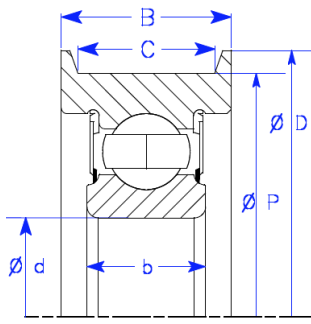

Enduro™ Chain Sheaves

ABI Industries
6505 San Leandro St.
Oakland, CA 94621
Tel: 510 613 8200
Fax: 510 613 8207

CG-I