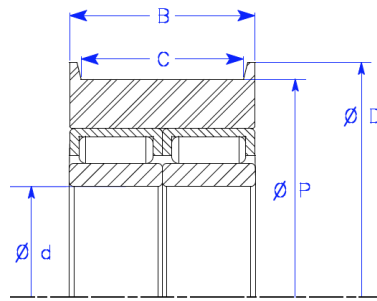

Enduro™ Chain Sheave Styles

ABI Industries
6505 San Leandro St.
Oakland, CA 94621
Tel: 510 613 8200
Fax: 510 613 8207

CG-XI