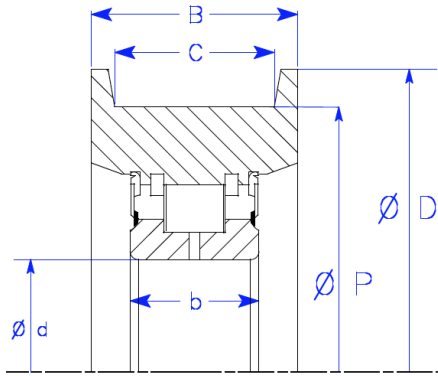

Enduro™ Chain Sheaves

ABI Industries
6505 San Leandro St.
Oakland, CA 94621
Tel: 510 613 8200
Fax: 510 613 8207

CG-IX

Part Number	Style	d	D	P	b	B	C	Cap. Cr.	Cap. Cor.	Weight
		mm	mm	mm	mm	mm	mm	Dyn. (N)	Stat. (N)	lbs.
CG 309-15	IX	44.45	111.10	94.60	36.60	44.70	35.00	113000	165000	4.50
CG 309 CL-9	IX	44.45	111.00	94.60	39.70	44.70	35.00	113000	165000	3.80
CG 309-17	IX	44.45	111.10	102.00	44.70	44.70	35.00	113000	165000	4.50
CGM 309 CL3	IX	44.45	155.00	140.00	44.50	44.50	33.00	214600	284800	11.00
CG 309-16	IX	45.00	111.10	94.60	36.60	44.70	35.00	113000	165000	4.50
CGM 309 RRH2	X	45.00	95.37	79.63	28.70	28.70	15.11	60860	88120	2.05
CGM 309 RRH1	X	45.00	101.72	79.63	28.70	28.70	18.28	60860	88120	2.50
CG 309 CL2	X	45.00	119.00	100.00	25.00	25.00	17.50	81200	87900	5.25
CG 5309 CL2	III	45.00	120.00	107.60	55.10	51.30	44.20	73994	53185	3.00
CG 5309 CL1	III	45.00	120.00	107.60	66.00	62.00	56.00	73994	53185	4.10
CG 309 DDZ	I	45.00	123.00	111.00	25.00	40.00	31.00	52900	32050	3.85
CG 309 FFX	I	45.00	123.00	106.00	25.00	44.00	32.00	52860	31830	3.75
CG 5209-1	III	45.00	127.00	115.87	31.75	56.00	46.00	54130	36300	7.50
CG 309 FF	I	45.00	129.50	114.50	25.00	38.75	28.00	61970	51970	4.30
CG 309 FFW	IV	45.00	130.00	114.50	25.00	45.00	35.00	53000	32000	4.50
CG 309 FFN1	I	45.00	138.00	116.50	25.00	36.25	25.25	53000	32000	4.60
CG 309 FFH2	IX	45.00	150.00	127.00	50.50	69.00	50.00	174000	230000	11.00
CG 309 FFH1	IX	45.00	174.00	151.00	50.50	72.00	51.00	174000	230000	17.75