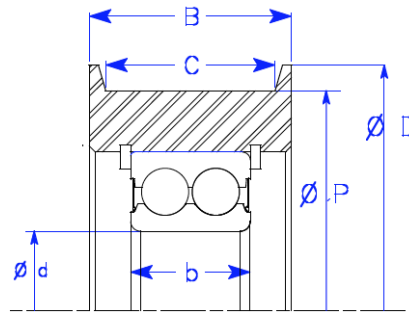

Enduro™ Chain Sheaves

ABI Industries
6505 San Leandro St.
Oakland, CA 94621
Tel: 510 613 8200
Fax: 510 613 8207

CG-V