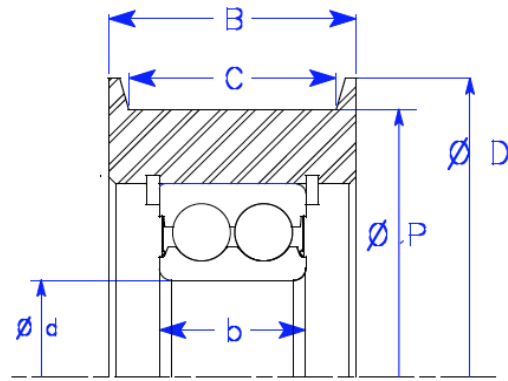

Enduro™ Chain Sheaves

ABI Industries
6505 San Leandro St.
Oakland, CA 94621
Tel: 510 613 8200
Fax: 510 613 8207

CG-V