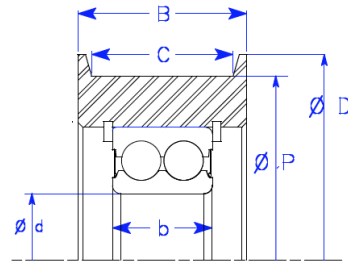

Enduro™ Chain Sheave Styles

ABI Industries
6505 San Leandro St.
Oakland, CA 94621
Tel: 510 613 8200
Fax: 510 613 8207

CG-V