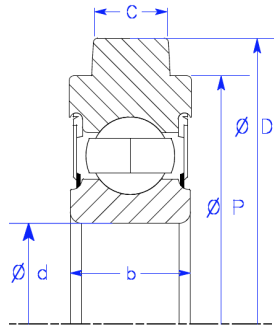

Enduro™ Chain Sheaves

ABI Industries
6505 San Leandro St.
Oakland, CA 94621
Tel: 510 613 8200
Fax: 510 613 8207

CG-II