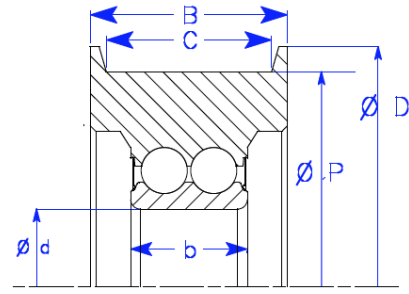

Enduro™ Chain Sheave Styles

ABI Industries
6505 San Leandro St.
Oakland, CA 94621
Tel: 510 613 8200
Fax: 510 613 8207

CG-III