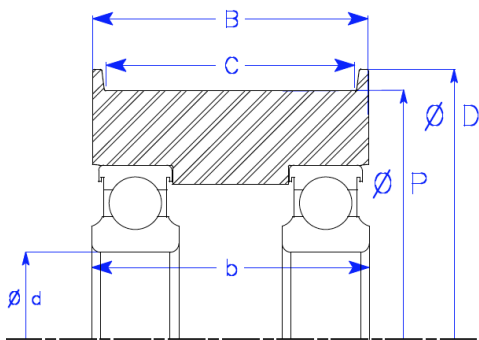

Enduro™ Chain Sheaves

ABI Industries
 6505 San Leandro St.
 Oakland, CA 94621
 Tel: 510 613 8200
 Fax: 510 613 8207

CG-I

CG-V

CG-VI

CG-IX

CG-XI

Part Number	Style	d	D	P	b	B	C	Cap. Cr.	Cap. Cor.	Weight
		mm	mm	mm	mm	mm	mm	Dyn. (N)	Stat. (N)	lbs.
CG 5312 VFFA	V	60.00	193.00	177.60	54.00	82.00	68.30	125000	98000	24.55
CGM 213 VFFA	VI	65.00	184.25	159.00	78.60	82.60	68.75	125000	120000	18.25
CGM 5313 VFFA	IX	65.00	190.50	159.00	57.00	70.00	53.50	64600	79200	24.95
CGM 313 TT2	VI	65.00	196.85	171.45	82.55	82.55	69.85	203000	180000	36.80
CG 313 VFF-3	VI	65.00	220.00	190.50	87.30	87.30	68.30	203000	180000	37.35
CG 313 VFFA	VI	65.00	220.65	190.50	95.85	95.85	68.30	203000	180000	37.65
CG 313 VFF-4	VI	65.00	225.40	190.40	101.60	101.60	81.00	203000	180000	38.05
CG 314 FFM	I	70.00	183.00	170.00	40.00	47.00	36.00	121800	110700	12.25
CGM 314 TT1	VI	70.00	203.20	177.80	162.00	162.00	148.00	227000	206000	38.05
CGA 73mm-1	XI	73.03	203.20	177.80	101.60	101.60	72.64	167000	70400	37.45
CGA 73mm-2	XI	73.03	228.60	203.20	101.60	101.60	72.77	742853	313155	39.55
CGA 75mm-1	XI	74.64	203.20	177.80	101.60	101.60	72.64	167000	70400	37.25
CGA 75mm-2	XI	74.61	228.60	203.20	101.60	101.60	72.77	742853	313155	39.90
CG 76mm-1	IX	76.20	178.00	152.65	29.00	60.00	46.20	152233	196790	10.00
CGA 76mm-1	XI	76.20	203.20	177.80	101.60	101.60	72.64	167000	70400	37.00
CGA 76mm-2	XI	76.20	228.60	203.20	101.60	101.60	72.77	742853	313155	40.65
CGA 86mm-1	XI	85.73	222.25	193.00	114.30	114.30	96.75	834486	330948	41.45
CGA 89mm-1	XI	88.90	233.17	203.20	114.05	114.05	96.74	202000	77200	42.75
CGA 89mm-2	XI	88.90	222.25	193.00	114.30	114.30	96.75	834486	330948	41.70
CGA 92mm-1	XI	92.08	233.17	203.20	114.05	114.05	96.74	202000	77200	42.90
CGA 95mm-1	XI	95.25	233.17	203.20	114.05	114.05	96.74	202000	77200	43.00
CG 220 VFFA	VI	100.00	330.00	305.00	87.30	87.30	71.40	244000	186200	78.10