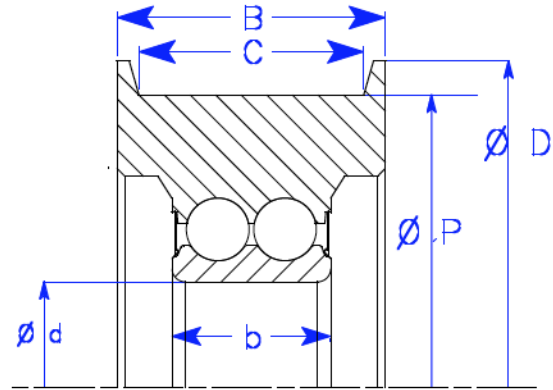

Enduro™ Chain Sheaves

ABI Industries
6505 San Leandro St.
Oakland, CA 94621
Tel: 510 613 8200
Fax: 510 613 8207

CG-III

Part Number	Style	d	D	P	b	B	C	Cap. Cr.	Cap. Cor.	Weight
		mm	mm	mm	mm	mm	mm	Dyn. (N)	Stat. (N)	lbs.
CG 309-15	IX	44.45	111.10	94.60	36.60	44.70	35.00	113000	165000	4.50
CG 309 CL-9	IX	44.45	111.00	94.60	39.70	44.70	35.00	113000	165000	3.80
CG 309-17	IX	44.45	111.10	102.00	44.70	44.70	35.00	113000	165000	4.50
CGM 309 CL3	IX	44.45	155.00	140.00	44.50	44.50	33.00	214600	284800	11.00
CG 309-16	IX	45.00	111.10	94.60	36.60	44.70	35.00	113000	165000	4.50
CGM 309 RRH2	X	45.00	95.37	79.63	28.70	28.70	15.11	60860	88120	2.05
CGM 309 RRH1	X	45.00	101.72	79.63	28.70	28.70	18.28	60860	88120	2.50
CG 309 CL2	X	45.00	119.00	100.00	25.00	25.00	17.50	81200	87900	5.25
CG 5309 CL2	III	45.00	120.00	107.60	55.10	51.30	44.20	73994	53185	3.00
CG 5309 CL1	III	45.00	120.00	107.60	66.00	62.00	56.00	73994	53185	4.10
CG 309 DDZ	I	45.00	123.00	111.00	25.00	40.00	31.00	52900	32050	3.85
CG 309 FFX	I	45.00	123.00	106.00	25.00	44.00	32.00	52860	31830	3.75
CG 5209-1	III	45.00	127.00	115.87	31.75	56.00	46.00	54130	36300	7.50
CG 309 FF	I	45.00	129.50	114.50	25.00	38.75	28.00	61970	51970	4.30
CG 309 FFW	IV	45.00	130.00	114.50	25.00	45.00	35.00	53000	32000	4.50
CG 309 FFN1	I	45.00	138.00	116.50	25.00	36.25	25.25	53000	32000	4.60
CG 309 FFH2	IX	45.00	150.00	127.00	50.50	69.00	50.00	174000	230000	11.00
CG 309 FFH1	IX	45.00	174.00	151.00	50.50	72.00	51.00	174000	230000	17.75