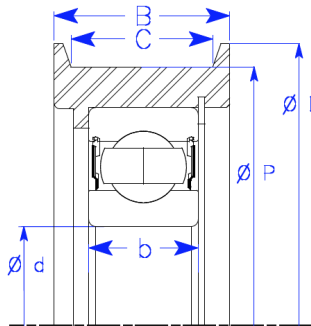

Enduro™ Chain Sheaves

ABI Industries
6505 San Leandro St.
Oakland, CA 94621
Tel: 510 613 8200
Fax: 510 613 8207

CG-IV