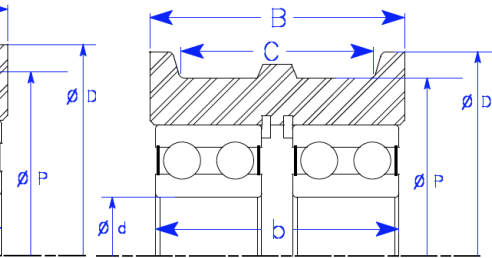

Enduro™ Chain Sheave Styles

ABI Industries
6505 San Leandro St.
Oakland, CA 94621
Tel: 510 613 8200
Fax: 510 613 8207

CG-VIII