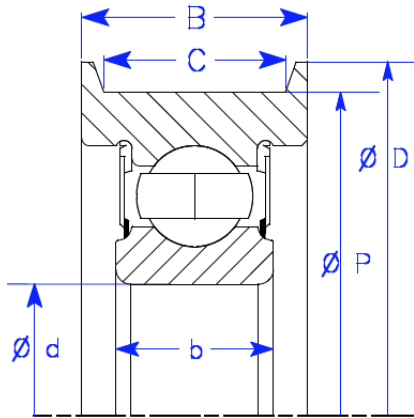

Enduro™ Chain Sheaves

ABI Industries
6505 San Leandro St.
Oakland, CA 94621
Tel: 510 613 8200
Fax: 510 613 8207

CG-I