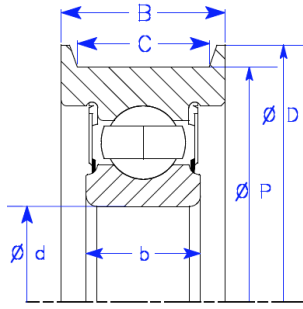

Enduro™ Chain Sheave Styles

ABI Industries
6505 San Leandro St.
Oakland, CA 94621
Tel: 510 613 8200
Fax: 510 613 8207

CG-I