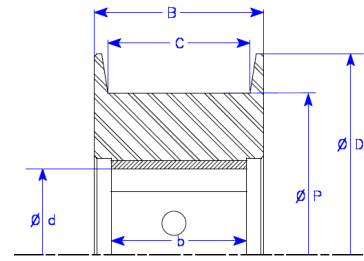

Enduro™ Chain Sheave Styles

ABI Industries
6505 San Leandro St.
Oakland, CA 94621
Tel: 510 613 8200
Fax: 510 613 8207

CG-XII