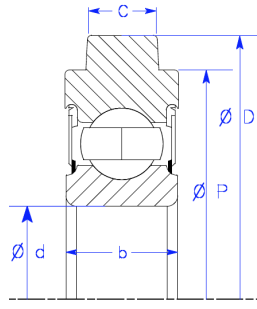

Enduro™ Chain Sheave Styles

ABI Industries
6505 San Leandro St.
Oakland, CA 94621
Tel: 510 613 8200
Fax: 510 613 8207

CG-II