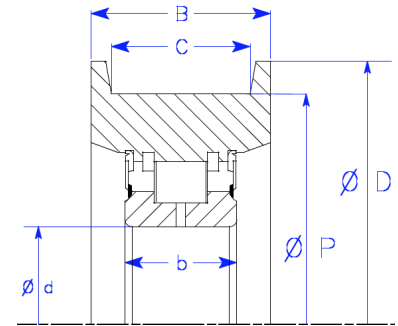

CG-IX

Part Number	Style	d	D	P	b	B	C	Cap. Cr.	Cap. Cor.	Weight
		mm	mm	mm	mm	mm	mm	Dyn. (N)	Stat. (N)	lbs.
CGM 3/4x2.3	IX	19.05	67.30	60.30	47.75	46.35	38.00	85160	137640	2.10
CG 205 RR	I	25.00	63.50	52.00	15.88	23.10	18.30	14010	7830	0.45
CG 305 DD1	IX	25.00	98.00	80.00	48.45	48.45	33.00	89000	110160	3.35
CG 305 R-11	IX	25.00	98.40	85.70	25.50	31.00	23.00	52900	54700	2.90
CGM 5305 VFFA	III	25.00	107.50	88.90	23.81	38.15	31.20	32160	33000	0.85
CG 305-1	III	25.00	108.00	100.00	39.00	35.00	24.00	58500	52800	4.05
CG 5206 H1	V	30.00	84.15	73.00	23.80	35.25	27.50	30000	21200	2.30
CG 306 FFM	IX	30.00	90.00	80.00	19.00	36.00	27.00	48000	50000	2.10
CG 207 FFA	II	35.00	80.62	69.62	17.53	17.53	11.80	25670	15300	0.85
CG 307 C-8	IX	35.00	87.00	75.00	31.00	29.00	22.00	85000	107500	1.65
CG 307 FFS1	I	35.00	90.00	80.00	21.00	29.00	21.00	33540	19230	1.40
CG 307 T-1	I	35.00	91.00	82.00	21.00	30.00	20.50	33320	19140	1.60
CG 307 FFN1	II	35.00	96.00	88.15	21.00	21.00	11.15	19140	33320	1.65
CG 307 FFE	I	35.00	93.00	82.00	21.00	36.00	27.50	33360	19210	1.75
CG 5207 HH1	V	35.00	93.50	82.45	27.00	41.50	35.50	48530	43670	2.25
CG 207 FFX	IV	35.00	98.00	86.15	20.00	38.10	30.00	38930	26780	2.20
CG 207 FFH5	IV	35.00	98.50	85.25	20.00	34.50	27.00	25502	15200	2.10
CG 207 FFHW	IV	35.00	98.50	88.50	20.00	50.73	26.30	33360	19210	2.90
CG 207 FFH	I	35.00	98.50	88.50	20.00	50.50	31.00	33360	19210	2.60
CGM 5207 PPH1	V	35.00	98.75	86.00	27.00	50.50	31.00	48530	43670	3.65
CG 307 FFH	IX	35.00	101.30	89.00	27.00	41.60	32.30	88500	111800	2.80
CGM 5207 PPA	IX	35.00	103.00	91.00	25.40	49.50	42.00	85000	107500	3.80
CGM 5207 PPB	IX	35.00	103.00	90.00	25.40	49.50	35.00	85000	107500	3.75
CGM 5207 PPX	IX	35.00	108.00	90.00	49.00	46.50	32.50	96414	126420	4.20
CG 307 FFN5	I	35.00	109.00	90.00	21.00	30.00	20.00	33360	19210	2.50
CG 307 FFR1	IV	35.00	111.00	95.50	20.00	38.40	28.00	38950	26780	3.40
CG 307 FFG	I	35.00	111.00	101.00	21.00	36.00	26.00	33360	19210	3.50
CG 207 FFH6	IV	35.00	113.40	100.70	20.00	46.00	26.50	33360	19210	3.40
CG 307 T-2	I	35.00	118.50	104.00	21.00	30.30	20.50	33360	19210	2.85
CG 207 FFH7	IV	35.00	129.00	117.00	20.00	34.00	26.70	38930	26780	3.40