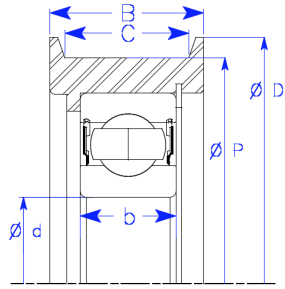

Enduro™ Chain Sheave Styles

ABI Industries
6505 San Leandro St.
Oakland, CA 94621
Tel: 510 613 8200
Fax: 510 613 8207

CG-IV