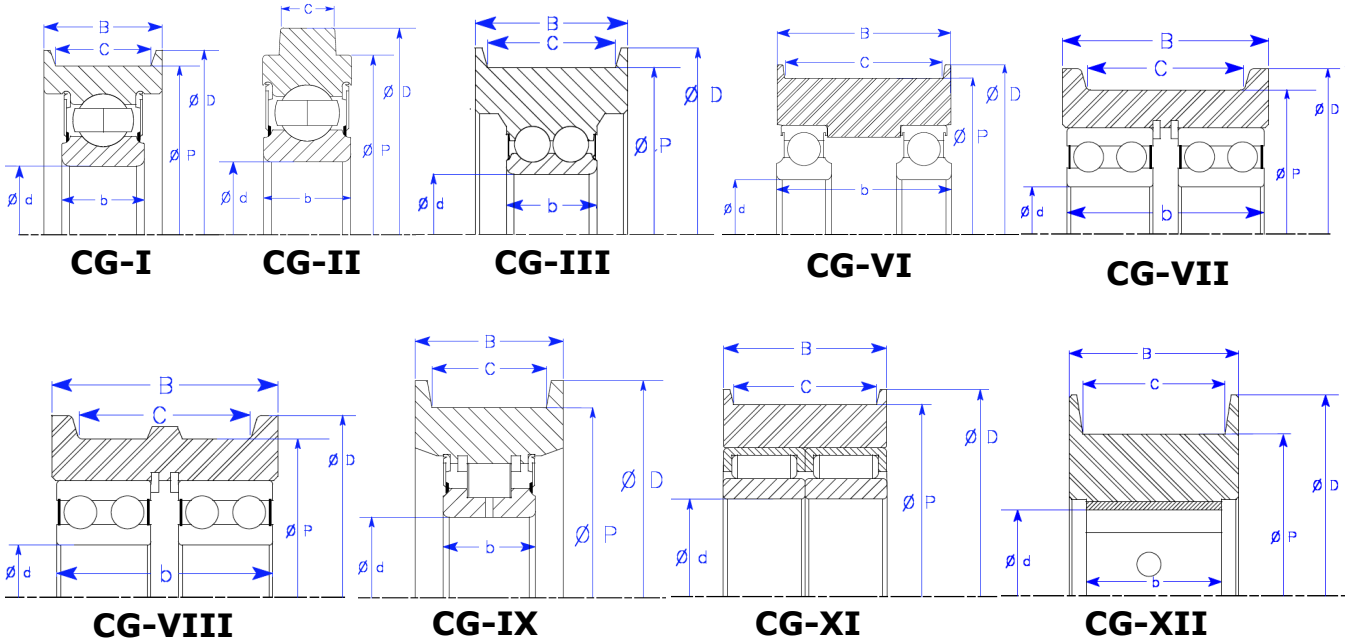

Enduro™ Chain Sheaves

ABI Industries
6505 San Leandro St.
Oakland, CA 94621
Tel: 510 613 8200
Fax: 510 613 8207

Part Number	Style	d	D	P	b	B	C	Cap. Cr.	Cap. Cor.	Weight
		mm	mm	mm	mm	mm	mm	Dyn. (N)	Stat. (N)	lbs.
CGA 48mm-1	XI	47.63	190.50	165.10	101.60	101.60	72.77	104200	53800	36.45
CGA 49mm-1	XI	49.21	190.50	165.10	101.60	101.60	72.77	104200	53800	36.25
CG 50mm-1	XII	50.00	117.82	94.85	40.00	50.00	42.00	N/A	N/A	4.80
CG 5210 CC1	III	50.00	123.75	114.00	30.50	38.15	30.75	52100	49770	5.15
CG 310 PPN1	II	50.00	123.85	108.25	27.00	27.00	23.65	62000	38210	3.50
CG 310 FFT2	IX	50.00	124.00	104.00	30.00	43.00	31.00	90160	126960	3.75
CG 310 FFT1	IX	50.00	124.00	104.00	35.00	56.20	41.00	90160	126960	5.00
CG 310 FFK	IX	50.00	125.30	105.00	35.00	62.30	46.00	61800	80000	5.50
CG 310 FFN	IX	50.00	141.00	117.00	28.00	44.00	33.00	61800	80000	5.30
CG 310 PPA	I	50.00	141.00	122.00	27.00	48.00	33.00	62000	38210	5.75
CG 310 FFTC	IX	50.00	151.00	135.00	28.00	45.00	36.50	61800	80000	8.35
CG 310 DDN5	I	50.00	155.00	135.00	27.00	42.00	32.00	62000	38210	7.45
CG 6310 VFFA	VI	50.00	155.00	142.50	79.20	79.20	71.50	100600	103000	15.60
CGM 310 VFFB	VI	50.00	165.00	139.70	82.50	82.50	69.80	129400	23421	16.30
CG 5310 VFFA	VII	50.00	180.85	165.10	92.08	95.25	74.70	163000	124000	19.80
CG 5310 VFFH2	VIII	50.00	254.00	238.00	95.25	95.25	74.70	163000	124000	23.65
CGA 51mm-1	XI	50.80	190.50	165.10	101.60	101.60	72.77	104200	53800	36.00
CGM 311 FFM	IX	55.00	146.00	130.00	47.00	40.00	37.00	67000	89200	7.65
CG 5311 VFFA	III	55.00	156.00	137.20	44.80	52.00	35.40	102000	78000	9.15