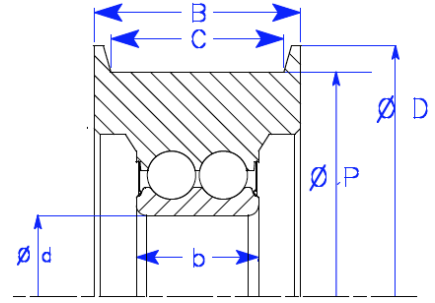

Enduro™ Chain Sheaves

ABI Industries
6505 San Leandro St.
Oakland, CA 94621
Tel: 510 613 8200
Fax: 510 613 8207

CG-III