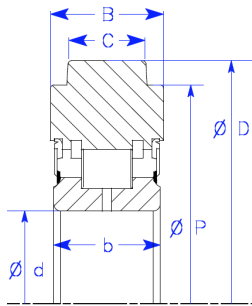

Enduro™ Chain Sheave Styles

ABI Industries
6505 San Leandro St.
Oakland, CA 94621
Tel: 510 613 8200
Fax: 510 613 8207

CG-X