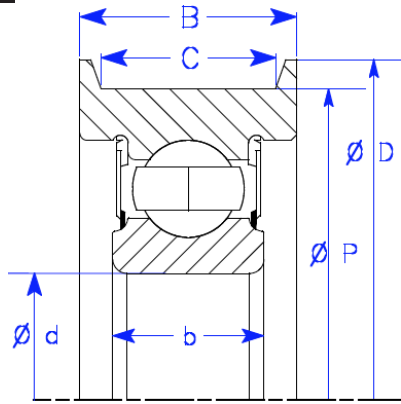

Enduro™ Chain Sheaves

ABI Industries
6505 San Leandro St.
Oakland, CA 94621
Tel: 510 613 8200
Fax: 510 613 8207

CG-I