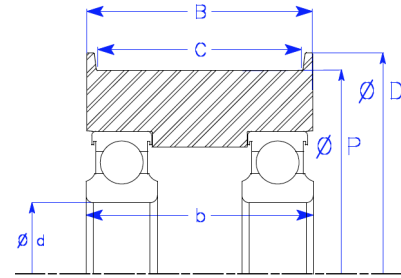

Enduro™ Chain Sheave Styles

ABI Industries
6505 San Leandro St.
Oakland, CA 94621
Tel: 510 613 8200
Fax: 510 613 8207

CG-VI