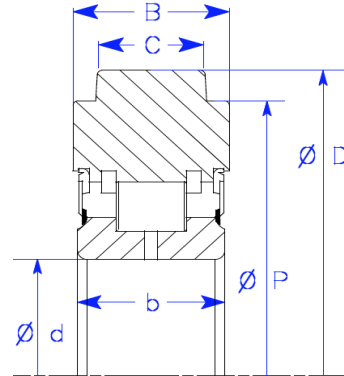

CG-X

Part Number	Style	d	D	P	b	B	C	Cap. Cr.	Cap. Cor.	Weight
		mm	mm	mm	mm	mm	mm	Dyn. (N)	Stat. (N)	lbs.
CG 309-15	IX	44.45	111.10	94.60	36.60	44.70	35.00	113000	165000	4.50
CG 309 CL-9	IX	44.45	111.00	94.60	39.70	44.70	35.00	113000	165000	3.80
CG 309-17	IX	44.45	111.10	102.00	44.70	44.70	35.00	113000	165000	4.50
CGM 309 CL3	IX	44.45	155.00	140.00	44.50	44.50	33.00	214600	284800	11.00
CG 309-16	IX	45.00	111.10	94.60	36.60	44.70	35.00	113000	165000	4.50
CGM 309 RRH2	X	45.00	95.37	79.63	28.70	28.70	15.11	60860	88120	2.05
CGM 309 RRH1	X	45.00	101.72	79.63	28.70	28.70	18.28	60860	88120	2.50
CG 309 CL2	X	45.00	119.00	100.00	25.00	25.00	17.50	81200	87900	5.25
CG 5309 CL2	III	45.00	120.00	107.60	55.10	51.30	44.20	73994	53185	3.00
CG 5309 CL1	III	45.00	120.00	107.60	66.00	62.00	56.00	73994	53185	4.10
CG 309 DDZ	I	45.00	123.00	111.00	25.00	40.00	31.00	52900	32050	3.85
CG 309 FFX	I	45.00	123.00	106.00	25.00	44.00	32.00	52860	31830	3.75
CG 5209-1	III	45.00	127.00	115.87	31.75	56.00	46.00	54130	36300	7.50
CG 309 FF	I	45.00	129.50	114.50	25.00	38.75	28.00	61970	51970	4.30
CG 309 FFW	IV	45.00	130.00	114.50	25.00	45.00	35.00	53000	32000	4.50
CG 309 FFN1	I	45.00	138.00	116.50	25.00	36.25	25.25	53000	32000	4.60
CG 309 FFH2	IX	45.00	150.00	127.00	50.50	69.00	50.00	174000	230000	11.00
CG 309 FFH1	IX	45.00	174.00	151.00	50.50	72.00	51.00	174000	230000	17.75