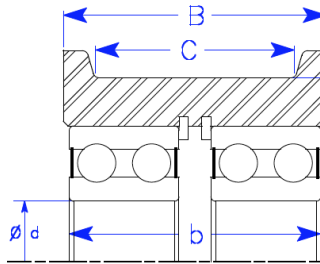

Enduro™ Chain Sheave Styles

ABI Industries
6505 San Leandro St.
Oakland, CA 94621
Tel: 510 613 8200
Fax: 510 613 8207

CG-VII