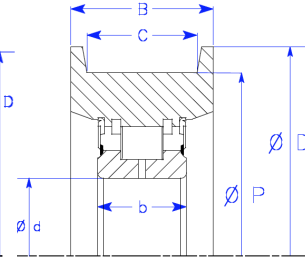

Enduro™ Chain Sheave Styles

ABI Industries
6505 San Leandro St.
Oakland, CA 94621
Tel: 510 613 8200
Fax: 510 613 8207

CG-IX